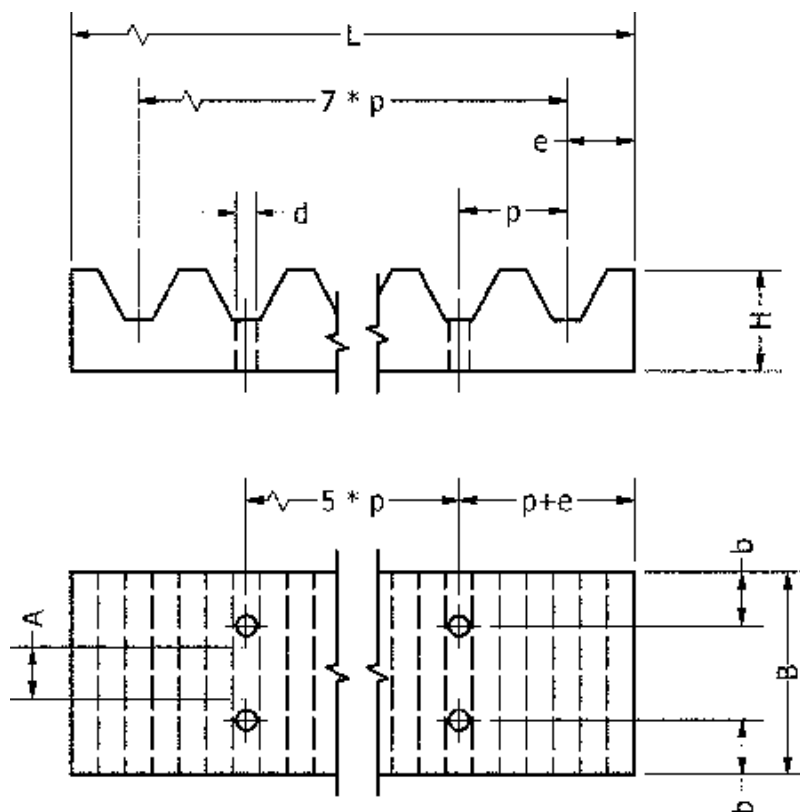

Varenummer: 6041651530016
Beskrivelse: Tandremsclamps T10 16

Mål

A = 16
B = 41
b = 8
d = 9
e = 5
H = 15
L = 80